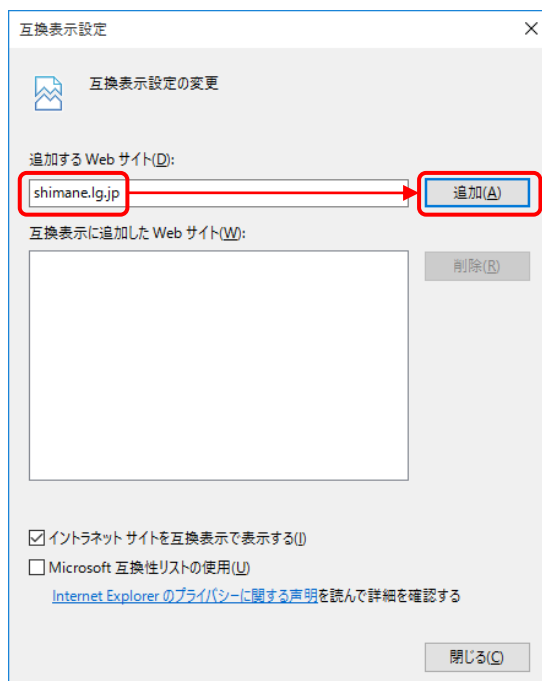

閉じる(C)

- ④. Web サイトに先ほど入力した URL が追加されていることを確認し閉じるボタンを押下します。

信頼済みサイト

このゾーンの Web サイトの追加と削除ができます。このゾーンの Web サイトすべてに、ゾーンのセキュリティ設定が適用されます。

この Web サイトをゾーンに追加する(D):  
追加(A)

Web サイト(W):  
`https://choutatsuweb.pref.shimane.lg.jp` 削除(R)

このゾーンのサイトにはすべてサーバーの確認 (https:) を必要とする(S)

閉じる(C)

## 1.4. 互換性表示設定

①. 「ツール」－「互換表示設定」を選択します。

- ②. 互換表示設定で「追加する Web サイト」に「shimane.lg.jp」と入力し、「追加」ボタンを押下します。

- ③. 先ほど入力した URL が「互換表示に追加された Web サイト」に追加されていることを確認し、「閉じる」ボタンを押下します。