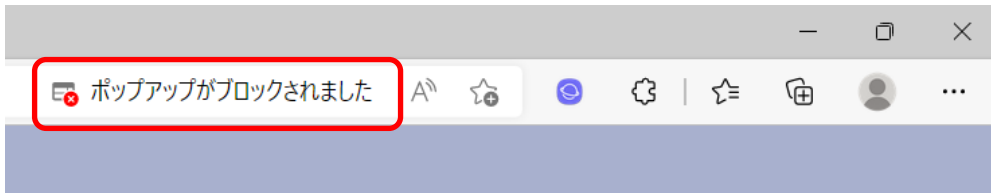

ポップアップブロックが出たときの対処法

1. システム利用時に「ポップアップがブロックされました」と表示される

2. 「ポップアップブロックアイコン」をクリックする

3. 「https://choutatsu～」を選択し完了を押下する

以降電子調達システム利用時ポップアップブロック表示はされません